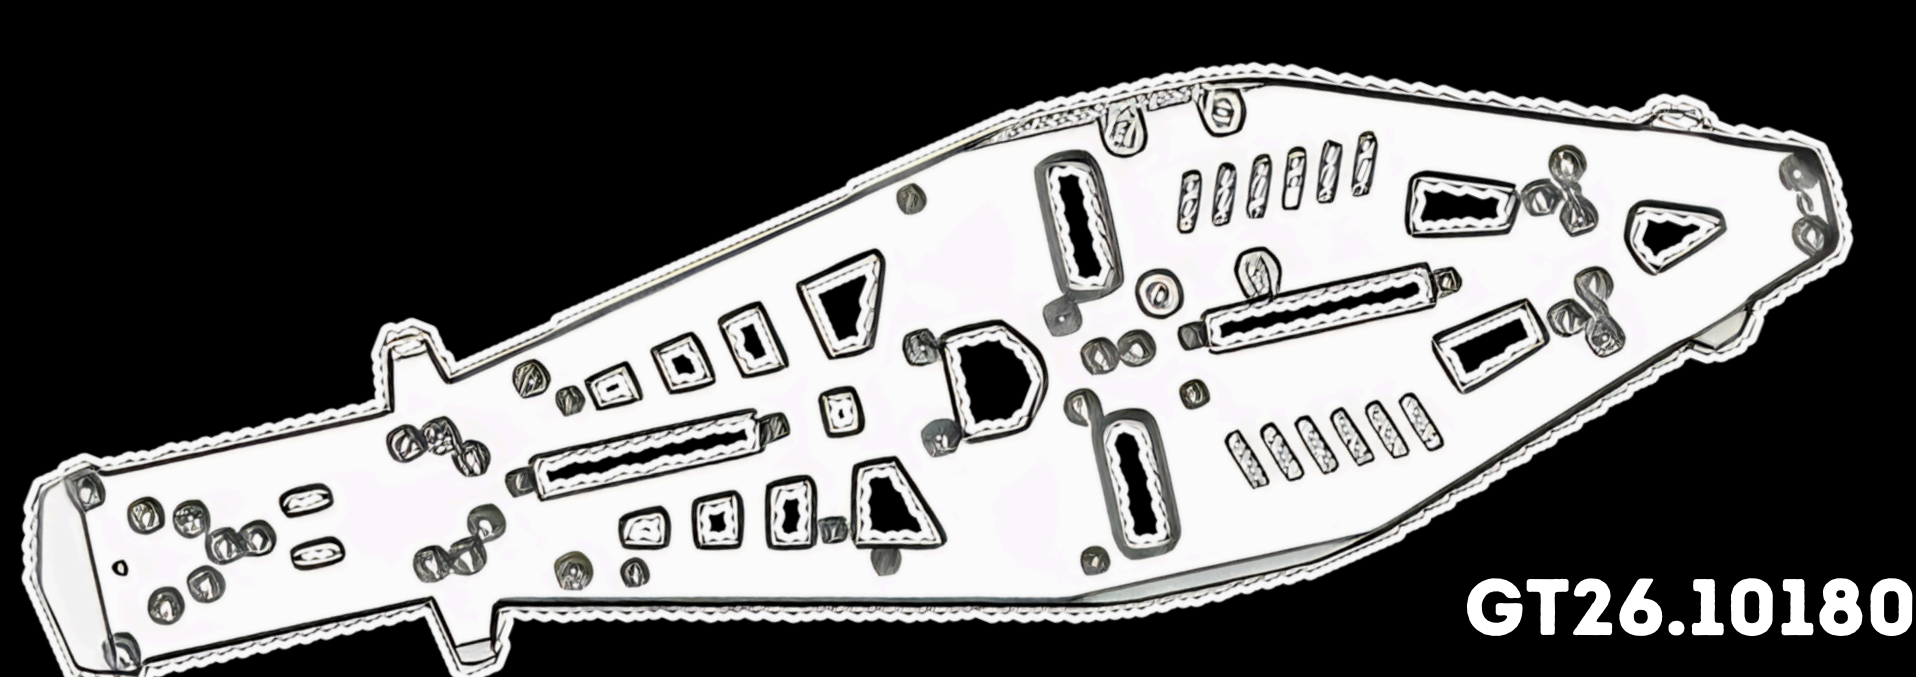

# 2026

**NEW**  
**CHASSIS STRAIGHT**

GT26.10180

GT26.10089

**NEW**  
**REAR SHOCK TOWER**

GT26.10073

**NEW**  
**FRONT SHOCK TOWER**

**NEW**  
**SHOCK COLUMN**  
GT26.10068