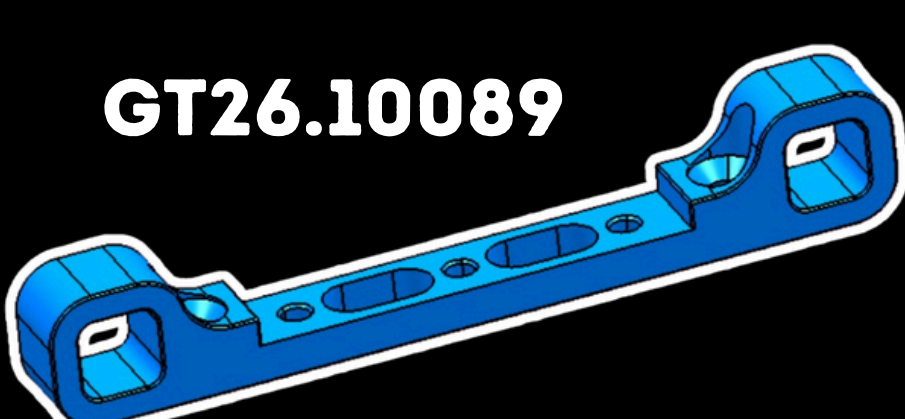

# 2026

**NEW**  
**CHASSIS STRAIGHT**

GT26.10180

GT26.10089

**NEW**  
**REAR SHOCK TOWER**

GT26.10073

**NEW**  
**FRONT SHOCK TOWER**

**NEW**  
**SHOCK COLUMN**  
GT26.10068

**NEW**  
**ARM SHOCK EXTENSION**  
GT26.10139

GT26.10089

**NEW**  
**FRONT BULKHEAD PLATE**

**NEW**  
**FRONT BULKHEAD PLATE**

GT26.10124FR

**NEW**  
**AXLE WHEEL FRONT STEEL**

GT30004

**NEW**  
**CLUTCH BELL LIGHT ALU**