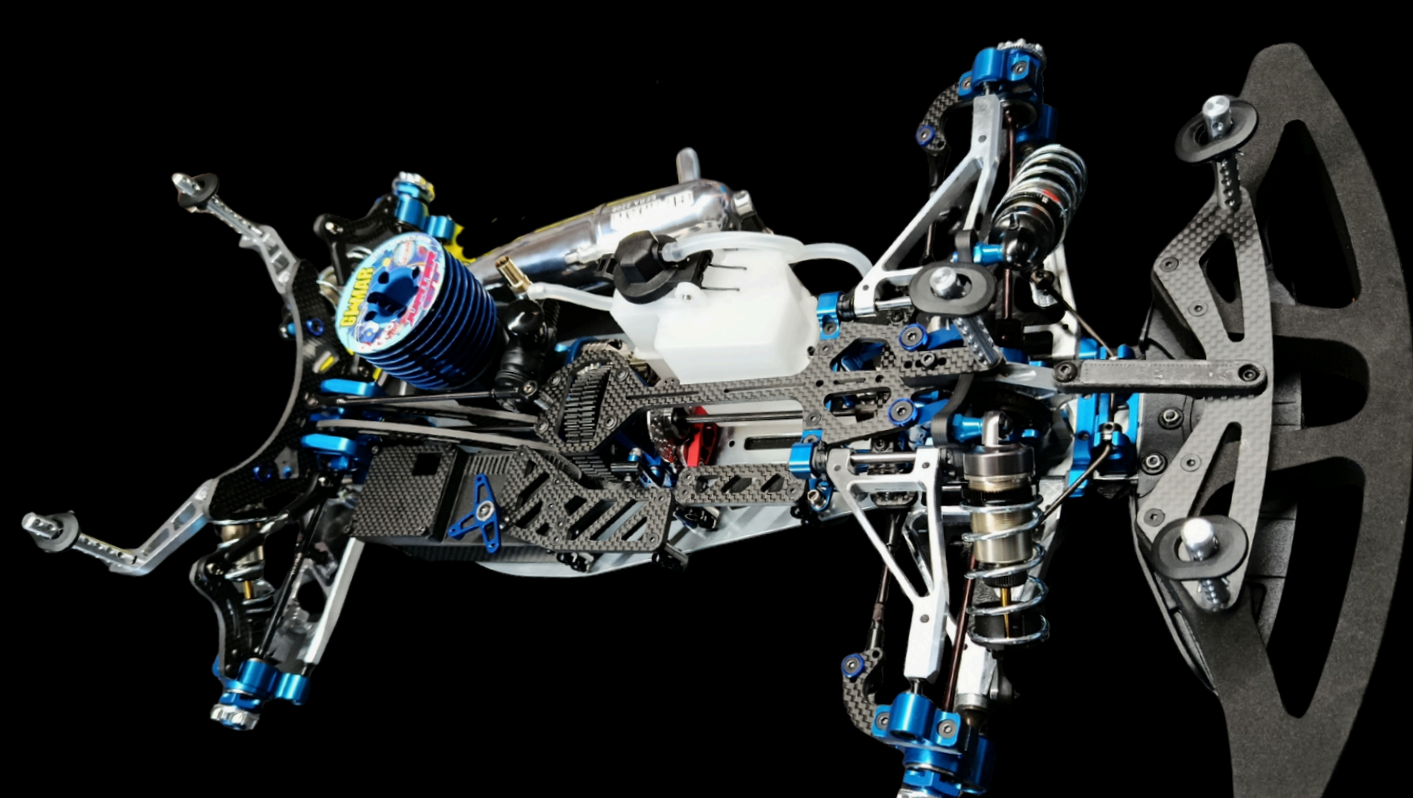

## RAPTOR

WORLD CHAMPION • RC RACING TEAM

# 2026

**NEW**  
**CHASSIS STRAIGHT**

GT26.10180

GT26.10089

**NEW**  
**REAR SHOCK TOWER**

GT26.10073

**NEW**  
**FRONT SHOCK TOWER**

**NEW**  
**SHOCK COLUMN**  
GT26.10068

**NEW**  
**ARM SHOCK EXTENSION**  
GT26.10139

GT26.10089

**NEW**  
**FRONT BULKHEAD PLATE**

**NEW**  
**FRONT BULKHEAD PLATE**

GT26.10124FR

**NEW**  
**AXLE WHEEL FRONT STEEL**

GT30004

**NEW**  
**CLUTCH BELL LIGHT ALU**

**NEW**  
**COLUMN BUMPER**

GT26.10240

GT26.10241

**NEW**  
**FRONT BUMPER CUP**

**NEW**  
**REAR BODY MOUNT HOLDER**  
GT26.10060

**NEW**  
**CENTRAL BODY COLUMN SUPPORT**

GT26.10242

2025