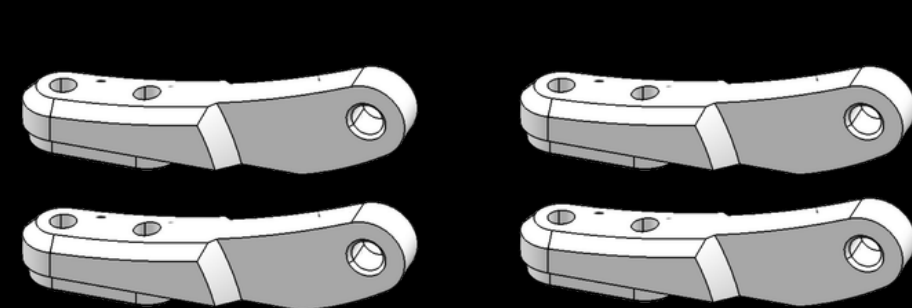

# 2026

**NEW**  
**CHASSIS STRAIGHT**

GT26.10180

GT26.10089

**NEW**  
**REAR SHOCK TOWER**

GT26.10073

**NEW**  
**FRONT SHOCK TOWER**

**NEW**  
**SHOCK COLUMN**  
GT26.10068

**NEW**  
**ARM SHOCK EXTENSION**  
GT26.10139

GT26.10089

**NEW**  
**FRONT BULKHEAD PLATE**

**NEW**  
**FRONT BULKHEAD PLATE**

GT26.10124FR

**NEW**  
**AXLE WHEEL FRONT STEEL**

GT30004

**NEW**  
**CLUTCH BELL LIGHT ALU**