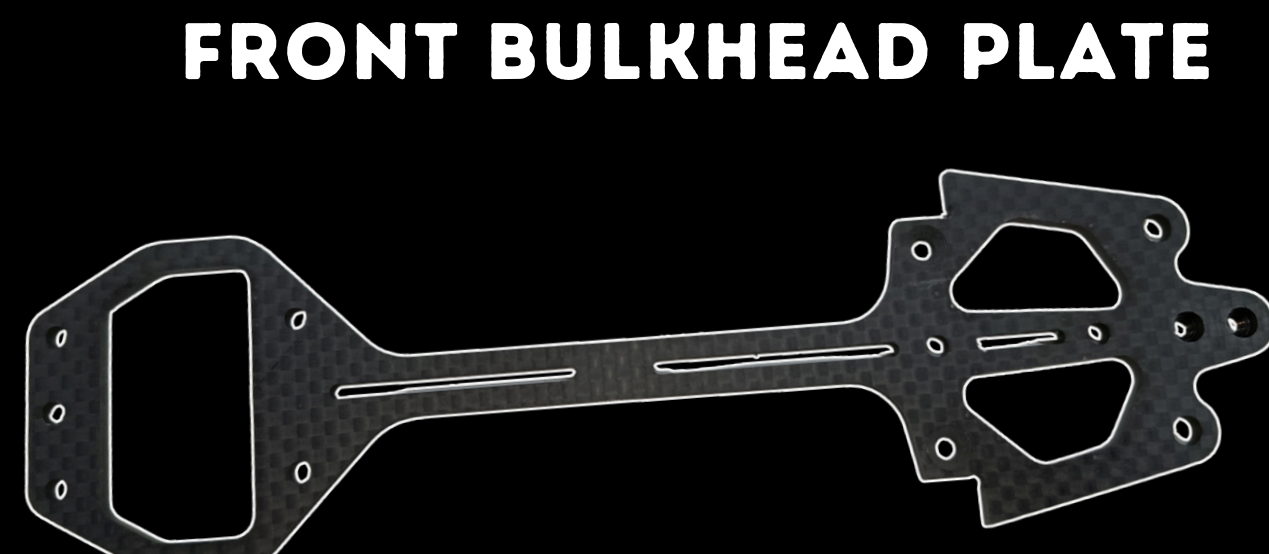

# 2026

**NEW**  
**CHASSIS STRAIGHT**

GT26.10180

GT26.10089

**NEW**  
**REAR SHOCK TOWER**

GT26.10073

**NEW**  
**FRONT SHOCK TOWER**

**NEW**  
**SHOCK COLUMN**  
GT26.10068

**NEW**  
**ARM SHOCK EXTENSION**  
GT26.10139

GT26.10089

**NEW**  
**FRONT BULKHEAD PLATE**

**NEW**  
**FRONT BULKHEAD PLATE**

GT26.10124FR

**NEW**  
**AXLE WHEEL FRONT STEEL**

GT30004

**NEW**  
**CLUTCH BELL LIGHT ALU**